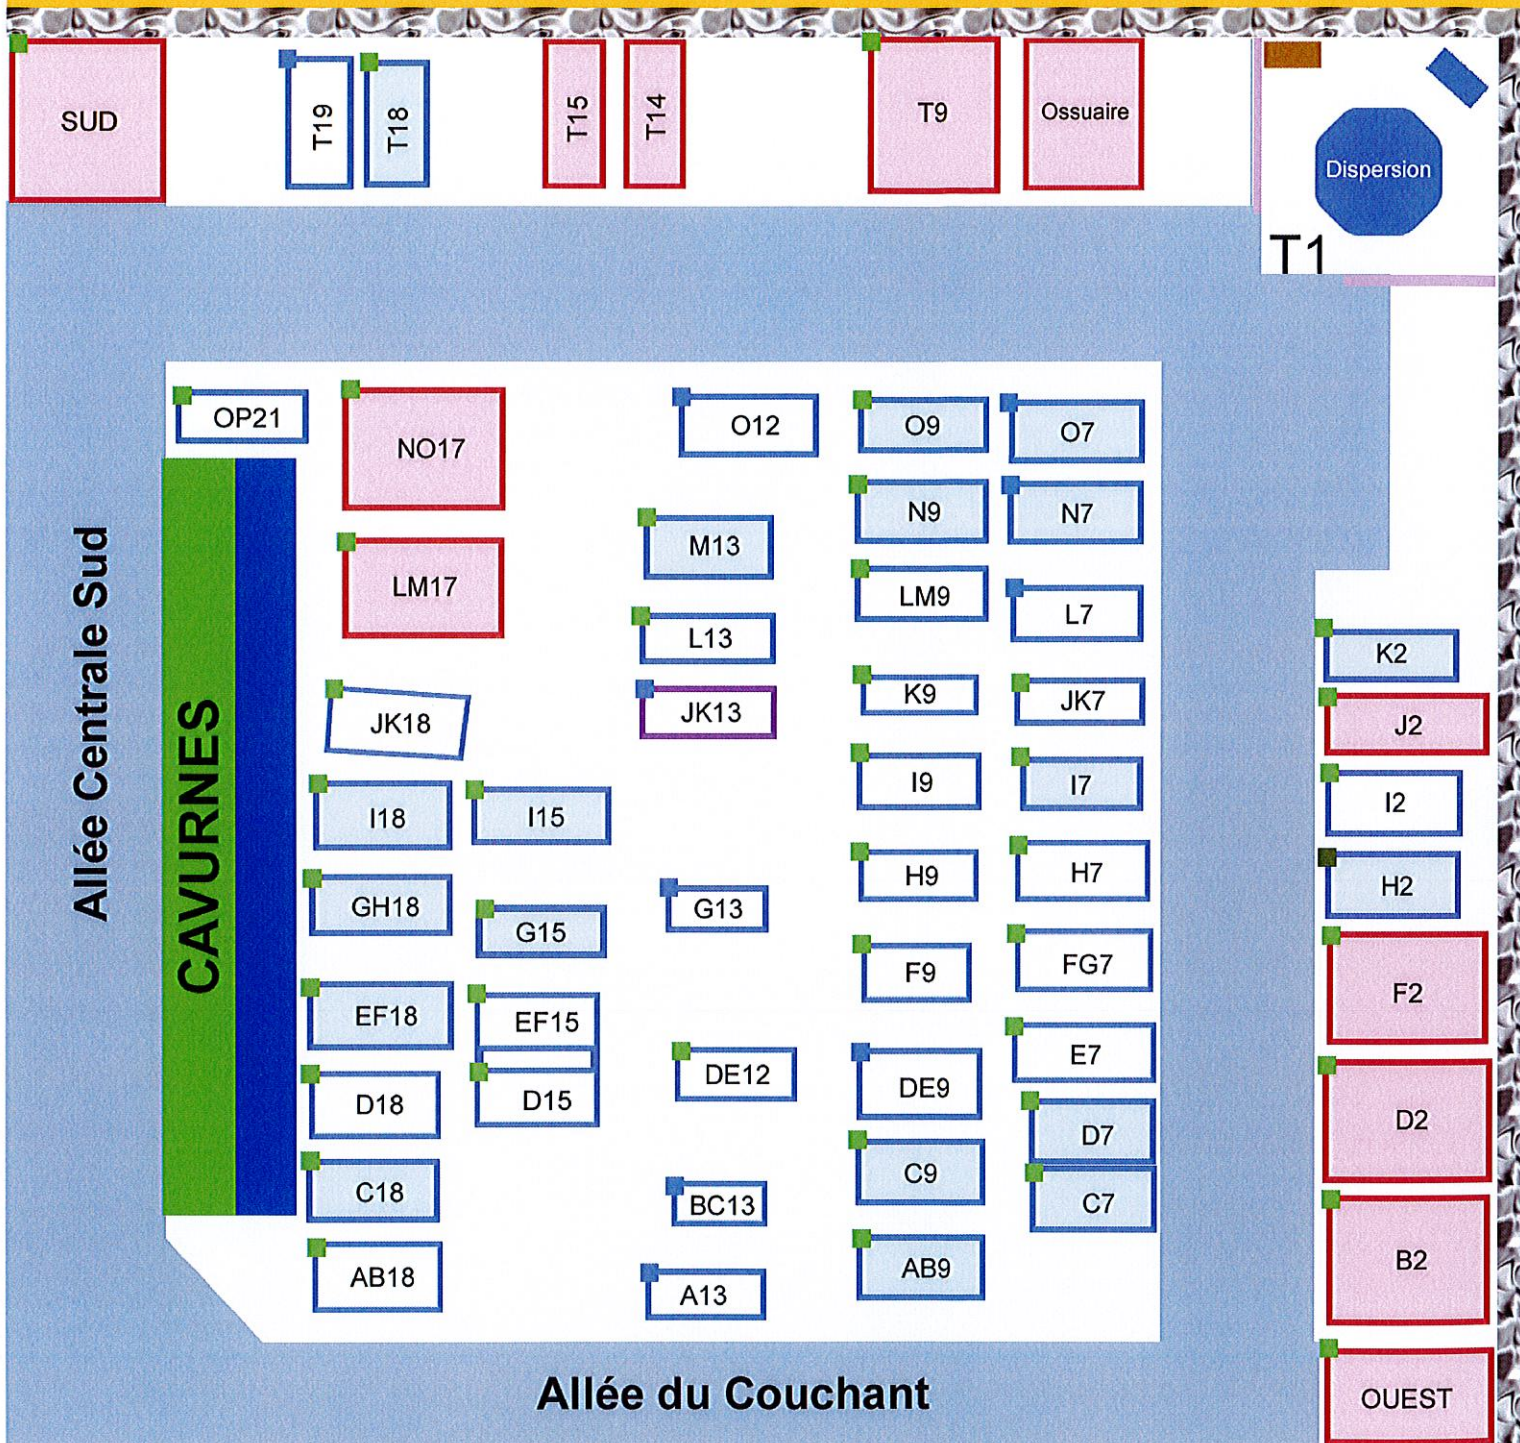

Carré Sud-Ouest (SO) & Ouest

- Avec référent, sans renouvellement
- En Construction
- Avec référent, avec concession ou renouvellement
- Sans référent, avec concession à perpétuité
- Sans référent, sans concession
- Concession à perpétuité en Etat d'Abandon

- Tombe
- Tombe tombale
- Terre nue
- Caveau

Carré Sud-Est (SE) & Sud

- | | |
|---|---|
| ■ Avec référent , sans renouvellement | Tombe |
| ■ En Construction | Tombe tombale |
| ■ Avec référent, avec concession ou renouvellement | Terre nue |
| ■ Sans référent, avec concession à perpétuité | Caveau |
| ■ Sans référent , sans concession | |
| ■ Concession à perpétuité en Etat d'Abandon | |

■ Concession à perpétuité en Etat d'Abandon

□ Tombe

□ Tombe tombale

□ Terre nue

□ Caveau

Carré Nord-Est (NE)

Allée Centrale Est

Allée du Levant Nord